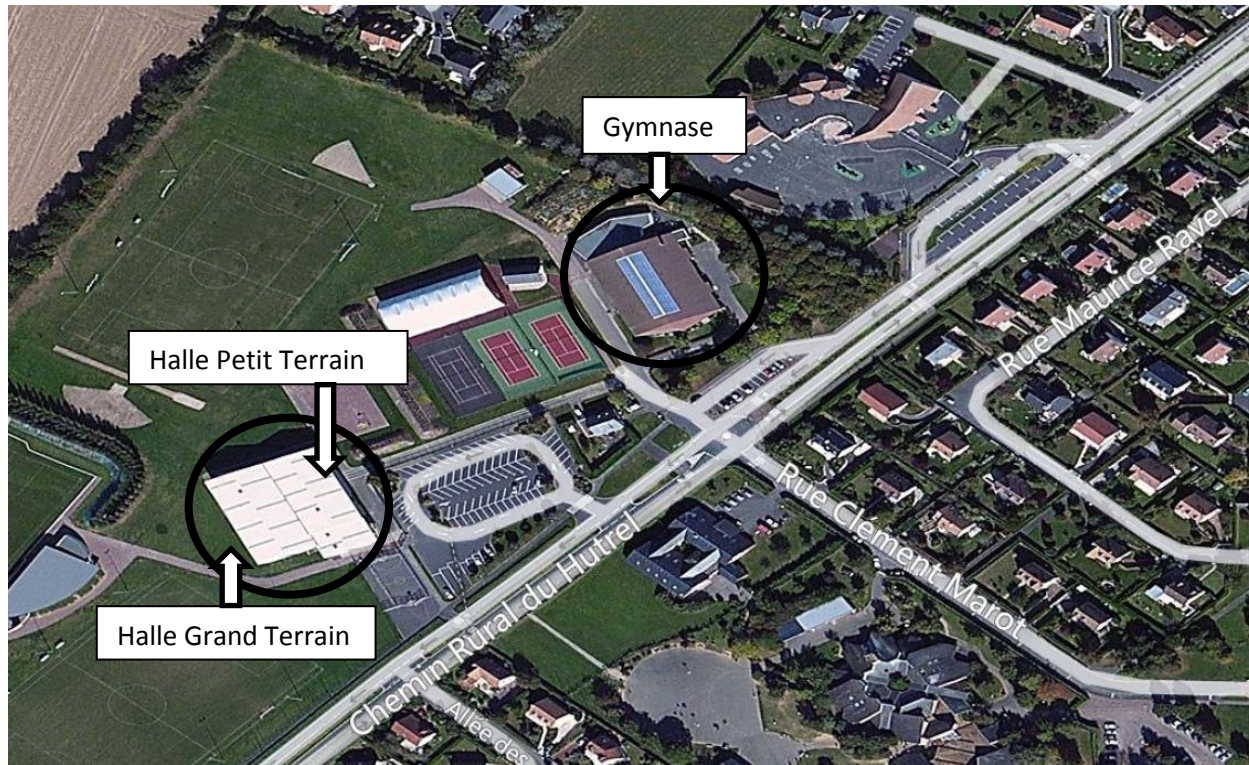

DOUVRES BASKET CŒUR DE NACRE - GYMNASSE PIERRE ROUX - 14 440 DOUVRES LA DÉLIVRANDE

www.dbcn.fr

06.31.49.92.30

DouvresBasketCoeurdeNacre

@DBCNBasket

<mailto:secretaire@dbcn.fr>