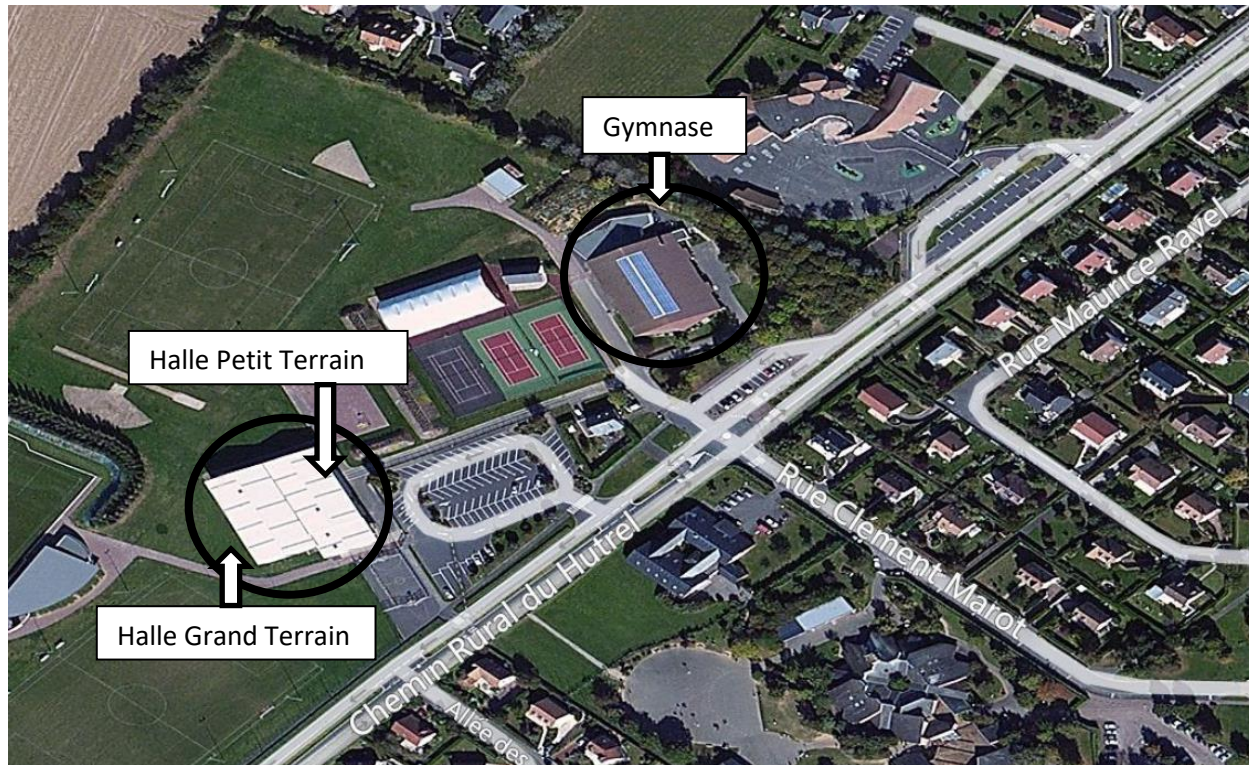

PLANNING DOUVRES BASKET CŒUR DE NACRE

DOUVRES BASKET CŒUR DE NACRE - GYMNASSE PIERRE ROUX - 14 440 DOUVRES LA DÉLIVRANDE

www.dbcn.fr

06.31.49.92.30

DouvresBasketCoeurdeNacre

@DBCNBasket

<mailto:secretaire@dbcn.fr>