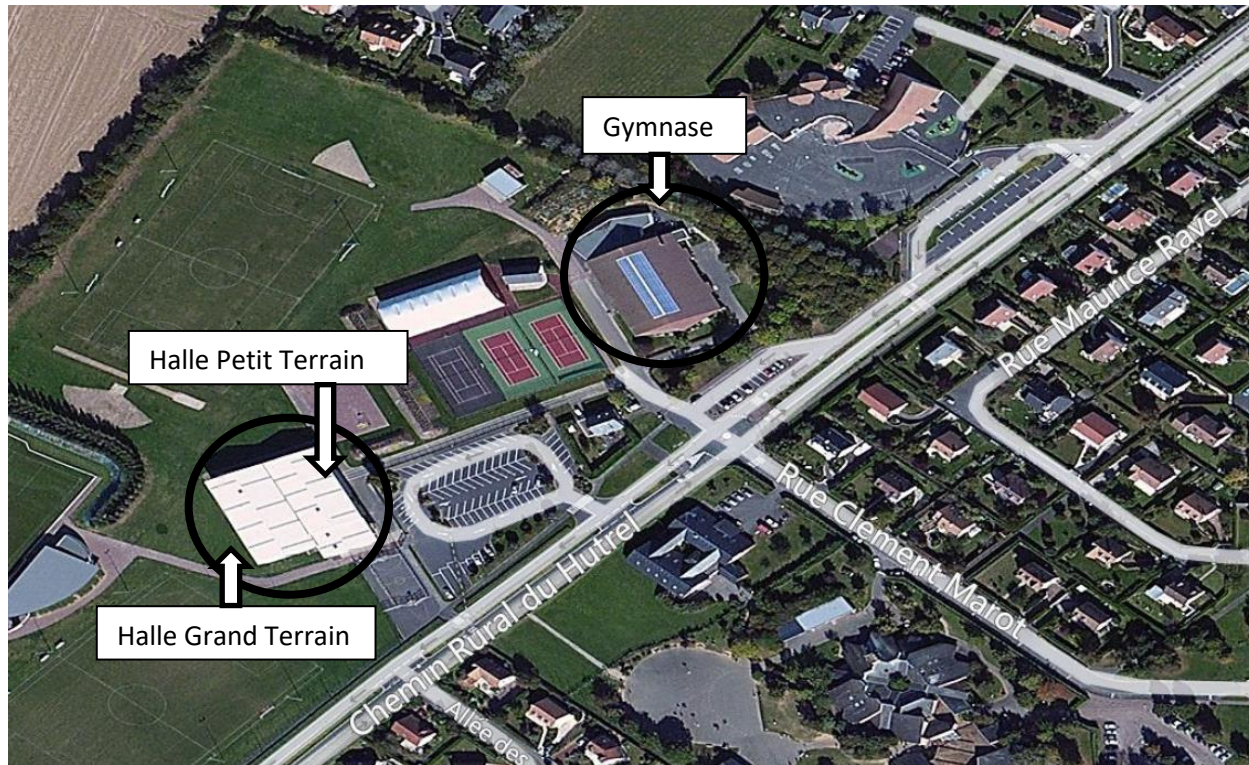

DOUVRES BASKET CŒUR DE NACRE - GYMNASÉ PIERRE ROUX - 14 440 DOUVRES LA DÉLIVRANDE

www.dbcn.fr

06.31.49.92.30

DouvresBasketCoeurdeNacre

@DBCNBasket

<mailto:secretaire@dbcn.fr>