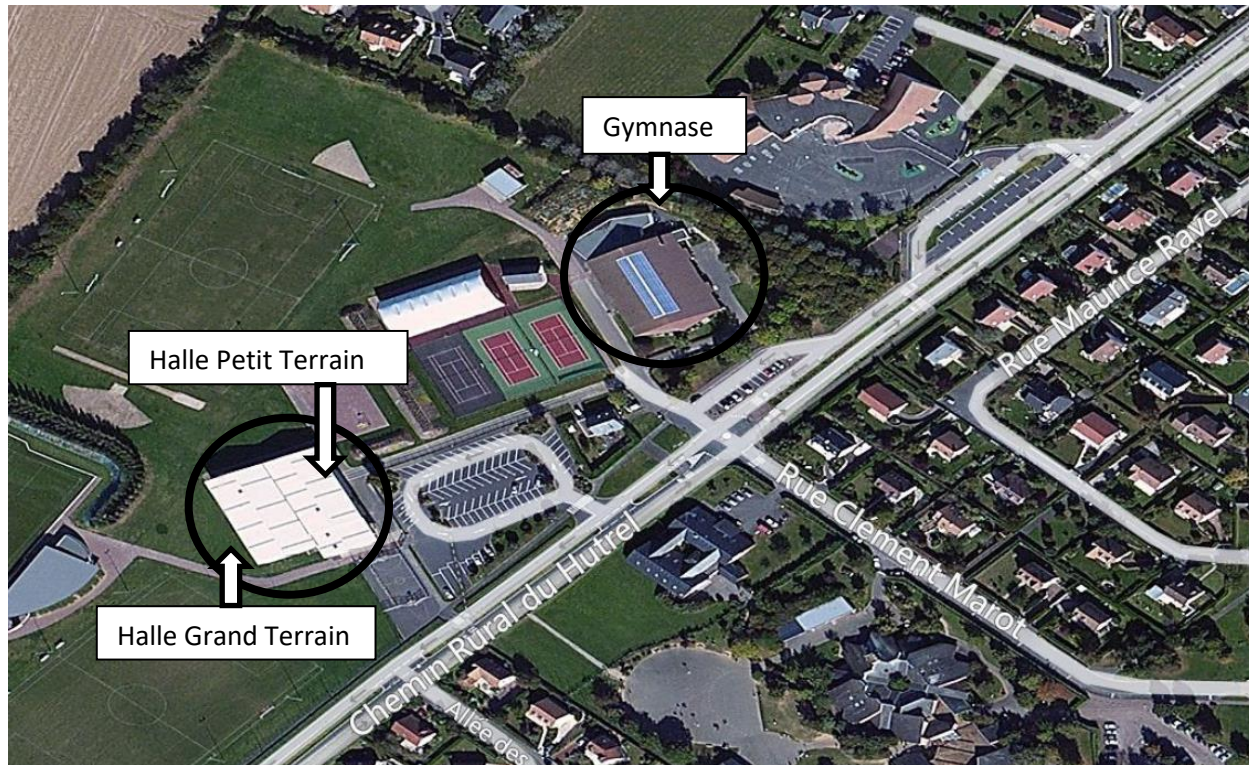

PLANNING DOUVRES BASKET CŒUR DE NACRE

DOUVRES BASKET CŒUR DE NACRE - GYMNASÉ PIERRE ROUX - 14 440 DOUVRES LA DÉLIVRANDE

www.dbcn.fr

06.31.49.92.30

DouvresBasketCoeurdeNacre

@DBCNBasket

<mailto:secretaire@dbcn.fr>