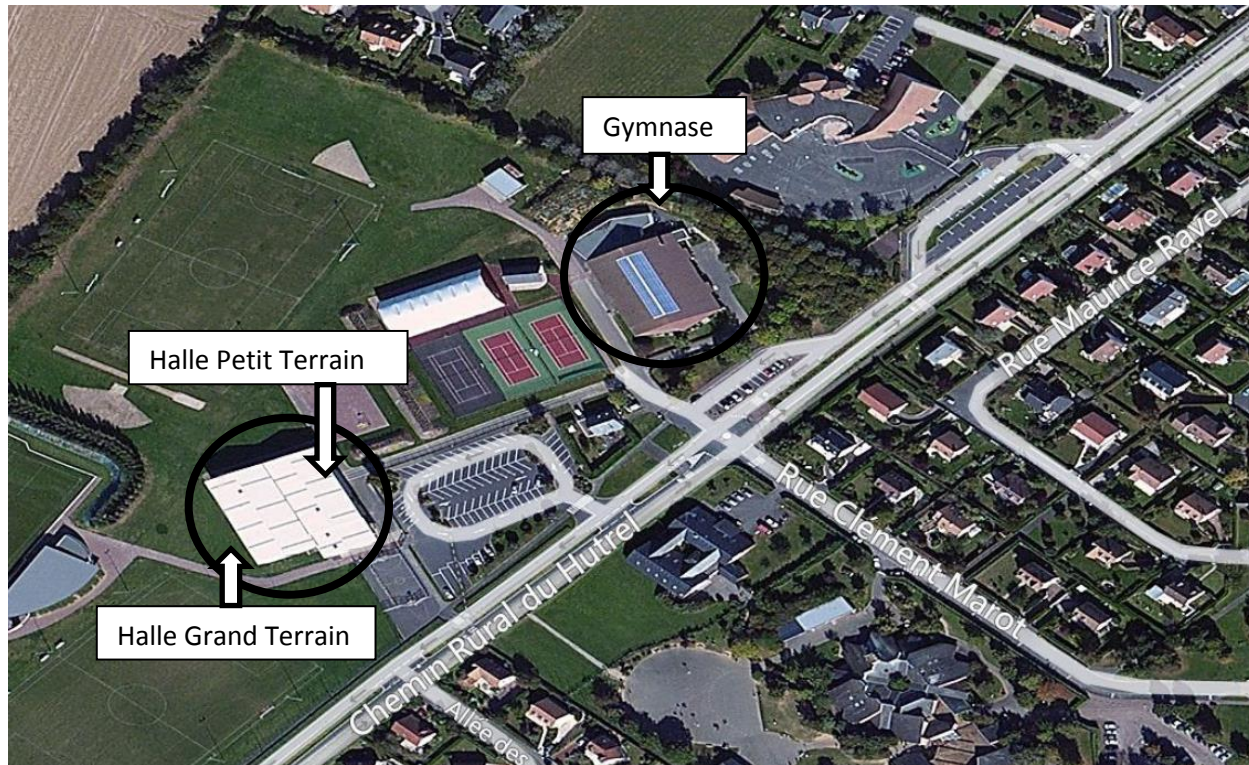

DOUVRES BASKET CŒUR DE NACRE - GYMNASSE PIERRE ROUX - 14 440 DOUVRES LA DÉLIVRANDE

www.dbcn.fr

06.31.49.92.30

DouvresBasketCoeurdeNacre

@DBCNBasket

<mailto:secretaire@dbcn.fr>